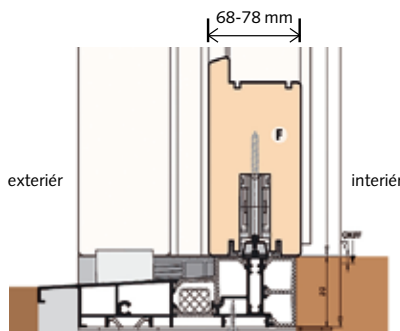

řez ukotvení posuvné stěny v podlaze