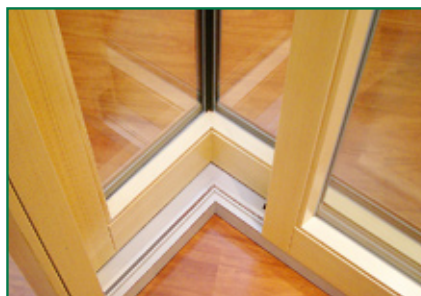

ukázka provedení rohu posuvné stěny

detail rohu posuvné stěny

Způsob provedení posuvné stěny nabízíme v různých variantách. Můžete mít část fixní a jedno křídlo posuvné nebo posuvné dvě křídla, a otevřít tak větší část stěny. Celková délka stěny může dosáhnout i **9 m**, přičemž je stále zachována lehká ovladatelnost posuvu křídla.

SKLO: izolační dvojsklo nebo trojsklo s teplým rámečkem, tepelný koeficient od Ug 1,1 do 0,4 Ug

řez ukotvení posuvné stěny v podlaze

Bezpečnostní kování
proti zlodějům

Snadné ovládání stěn je docíleno kvalitním a velmi odolným kováním oproti vysoké váze křídla, které mívá až 300 kg!