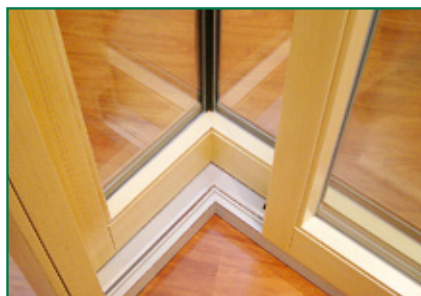

ukázka provedení rohu posuvné stěny

detail rohu posuvné stěny

Způsob provedení posuvné stěny nabízíme v různých variantách. Můžete mít část fixní a jedno křídlo posuvné nebo posuvné dvě křídla, a otevřít tak větší část stěny. Celková délka stěny může dosáhnout i **9 m**, přičemž je stále zachována lehká ovladatelnost posuvu křídla.