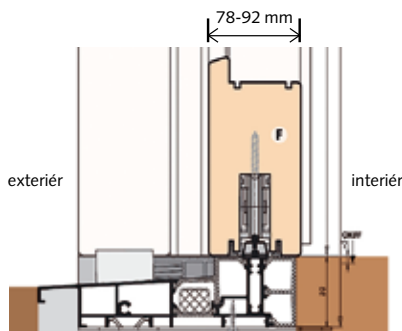

řez ukotvení posuvné stěny v podlaze